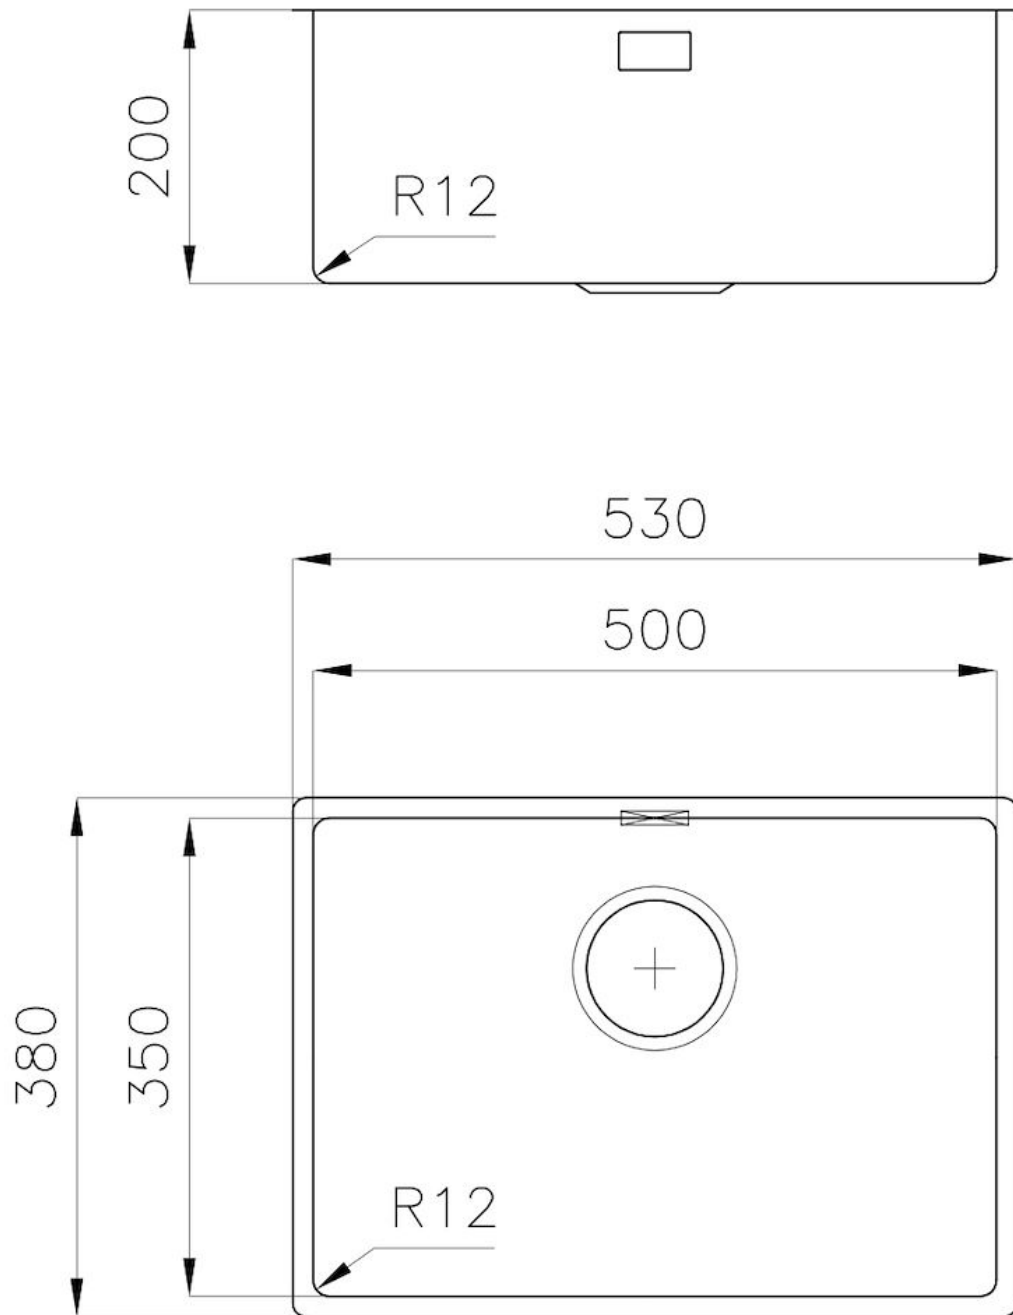

PILETTA 3,5" BASKET

Lo scarico è dotato di piletta grande 3,5", con il pratico tappo a cestello che impedisce il defluire nello scarico di parti solide.

TROPPO PIENO PERIMETRALE

Il troppo/pieno è una sicurezza sempre presente sui lavelli Foster che impedisce il traboccare dell'acqua dalla vasca in caso di dimenticanze. La soluzione a scarico perimetrale migliora l'estetica grazie alla forma squadrata ed essenziale.

VASCA A RAGGIO STRETTO

Vasche con forme squadrate dal design moderno e con aumentata capienza. Per un'estetica minimal coniugata con la massima praticità.

VASCA PROFONDA

Vasche che raggiungono una profondità importante, oltre i 20 cm, grazie alla evoluta tecnologia produttiva, che offrono grande capienza e praticità in tutte le operazioni di lavaggio.

DETTAGLI

Bordo Installazione

Sottotop

Materiale

Acciaio inox AISI 304

Texture	Spazzolato
Base	60 cm
Dimensioni	530x380 mm
Dotazioni standard	Ganci di fissaggio, guarnizione, piletta, troppo-pieno e sifone, Imballo in scatola
Fori Mixer	Nessun foro di serie
Foro incasso	Vedi scheda tecnica
Gocciolatoio	No
Larghezza	53 cm
Misura vasca	500 x 350 mm
Numero vasche	1 vasca
Piletta	Piletta 3,5"

DATI TECNICI

Cut out size – Dimensioni per foratura top

ACCESSORI OPZIONALI

Griglia Black
8100 618

Griglia portapiatti inox
8100 305

Tagliere in legno Iroko
8643 117

Vaschetta bianca
8153 100

ABBINAMENTI CONSIGLIATI