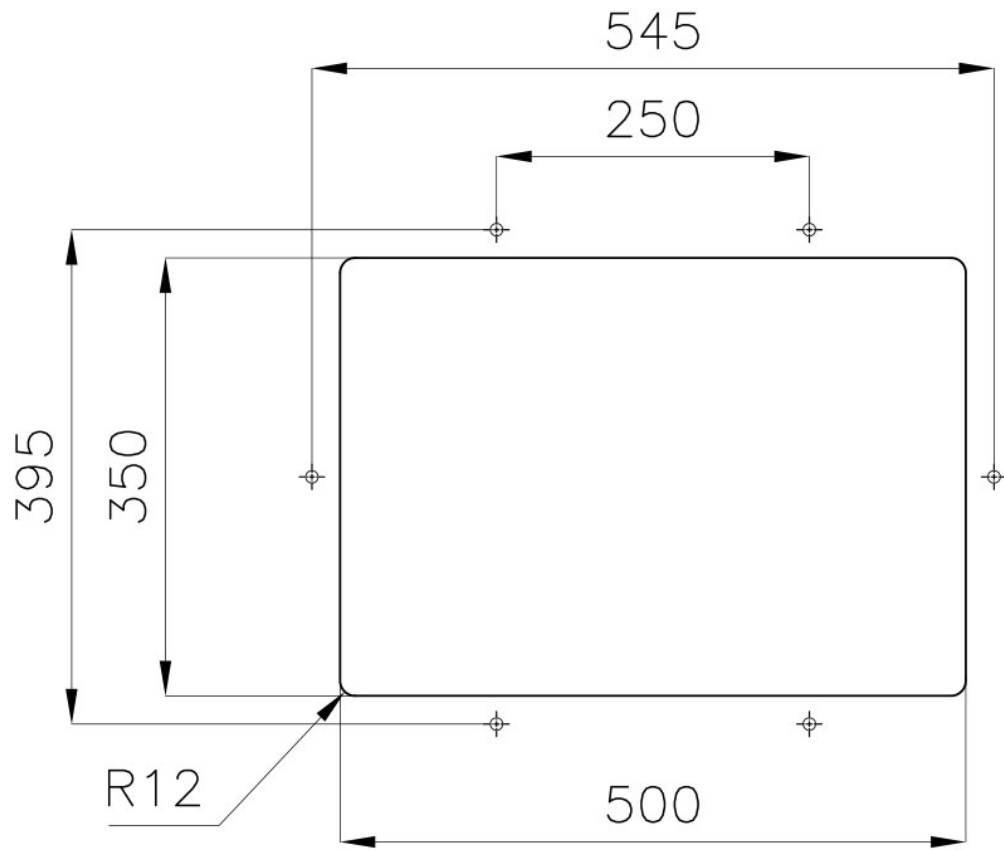

PILETTA 3,5" BASKET

Lo scarico è dotato di piletta grande 3,5", con il pratico tappo a cestello che impedisce il defluire nello scarico di parti solide.

TROPPO PIENO PERIMETRALE

Il troppo/pieno è una sicurezza sempre presente sui lavelli Foster che impedisce il traboccare dell'acqua dalla vasca in caso di dimenticanze. La soluzione a scarico perimetrale migliora l'estetica grazie alla forma squadrata ed essenziale.

VASCA A RAGGIO STRETTO

Vasche con forme squadrate dal design moderno e con aumentata capienza. Per un'estetica minimal coniugata con la massima praticità.

VASCA PROFONDA

Vasche che raggiungono una profondità importante, oltre i 20 cm, grazie alla evoluta tecnologia produttiva, che offrono grande capienza e praticità in tutte le operazioni di lavaggio.

DETTAGLI

Bordo Installazione

Sottotop

Materiale

Acciaio inox AISI 304

Texture	Spazzolato
Base	60 cm
Dimensioni	530x380 mm
Dotazioni standard	Ganci di fissaggio, guarnizione, piletta, troppo-pieno e sifone, Imballo in scatola
Fori Mixer	Nessun foro di serie
Foro incasso	Vedi scheda tecnica
Gocciolatoio	No
Larghezza	53 cm
Misura vasca	500 x 350 mm
Numero vasche	1 vasca
Piletta	Piletta 3,5"

DATI TECNICI

Cut out size – Dimensioni per foratura top

ACCESSORI OPZIONALI

Griglia Black
8100 618

Griglia portapiatti inox
8100 305

Tagliere in legno Iroko
8643 117

Vaschetta bianca
8153 100

ABBINAMENTI CONSIGLIATI